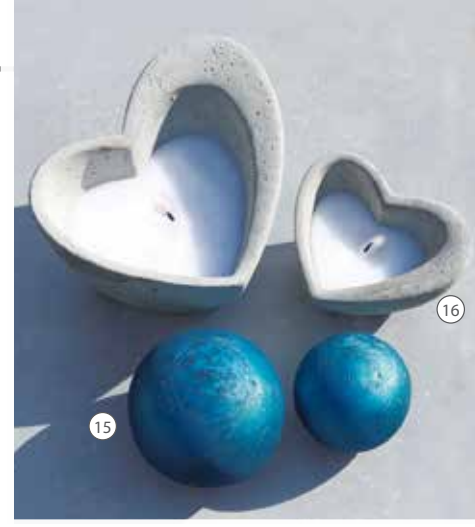

12 Vogel, 'Pieps' 5,95
 Keramik • glasiert • H. 10 cm • L. 11,5 cm • versch. Ausf.
13 Windlicht, 'Breeze' ab 11,95
 Glas • H. 10/13/18 cm • Ø 10/12/16 cm • versch. Ausf.
14 Schale, 'Purley' 49,95
 Metall • H. 6 cm • Ø 47 cm
15 Dekoball, 'Breeze' ab 5,95
 Glas • Ø 7/10 cm
16 Kerzentopf, 'Herz' ab 9,95
 Beton • H. 8/12 cm • B. 12,5/18 cm • BD.: 3,5/24 Std.
17 Schriftzug, 'Grillzone' 19,95
 Holz • H. 8 • B. 48 cm • zum Hängen und Stellen
18 Laterne, 'Purley' ab 69,95
 Metall • mit Glasesatz • H. 47/64 x 19 x 19 cm
19 Pflanzgefäß, 'Pebble' ab 59,95
 Magnesia* • H. 20/26 cm • B. 32/46 cm • L. 49/69 cm

CASABLANCA
 modernes Design

Sommer
 Feeling

CHILLZONE

- 01 Hängewindlicht, Purley'** 199,00
Metall • H. 82 cm • Ø 43 cm • 120 cm Kette
- 02 Schriftzug, Chillzone'** 19,95
Holz • H. 8 cm • B. 48 cm • zum Hängen und Stellen
- 03 Pflanzgefäß, Bodega'** ab 59,95
Magnesia* • H. 21,5/27 cm • Ø 50/60 cm
- 04 Froschkönig, Felix'** 59,95
Magnesia* • H. 43 cm • B. 41,5 cm
- 05 Dekokugel, Salvador'** ab 49,95
Magnesia* • Ø 30/40 cm
- 06 Pflanztopf, Frosch'** 44,95
Magnesia* • H. 28 cm • L. 30 cm
- 07 Pflanztopf, Schnecke'** 59,95
Magnesia* • H. 25 cm • L. 39 cm
- 08 Pflanzobjekt, Birne'** 74,95
Magnesia* • H. 52 cm • B. 30 cm
- 09 ,Apfel' / ,Birne'** je 8,95
Beton • H. 14/17 cm
- 10 Kantens. Froschkönig, Felix'** ... 74,95
Magnesia* • H. 64 cm • B. 36 cm
- 11 Säule, Flores'** ab 175,00
Magnesia* • H. 100/120 cm • B. 32/40 cm